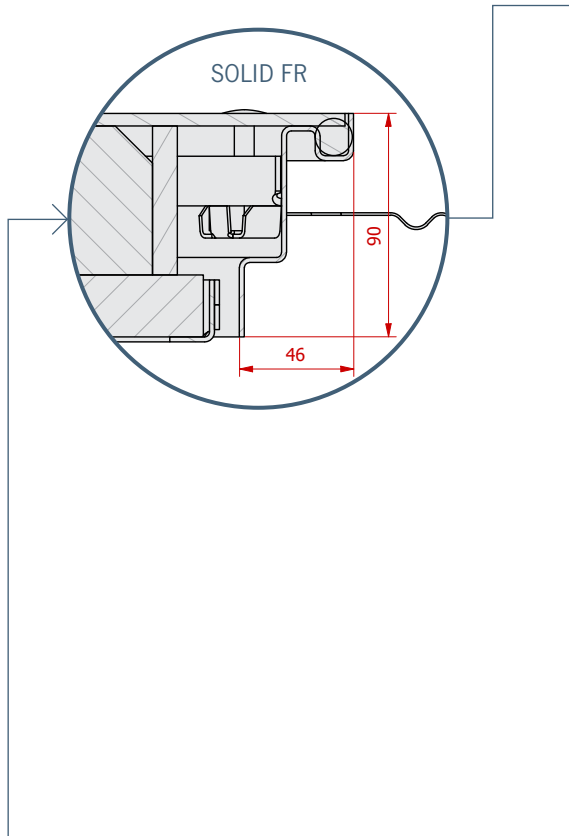

### Order information

Clear opening (A x B)	External dimensions (C x D)	Frame height	Load class (EN 124)	Weight	E	EI	Part No.
[mm]	[mm]	[mm]		[kg]			GS
300 x 300	392x392	90	A15	14,7	E120	EI45	448093
450 x 450	542x542	90	A15	24,7	E120	EI45	448094
500 x 500	592x592	90	A15	28,7	E120	EI45	448095
400 x 400	492x492	90	A15	21	E120	EI45	448096
300 x 300	392x392	90	B125	18,4	E120	EI45	448101
450 x 450	542x542	90	B125	32,2	E120	EI45	448102
500 x 500	592x592	90	B125	36,5	E120	EI45	448103
400 x 400	492x492	90	B125	28,1	E120	EI45	448104
600 x 600	692x692	90	B125	46	E120	EI45	448105
600 x 600	692x692	90	A15	37,5	E120	EI45	448112

Notes:

A large grid of small squares, intended for taking notes. The grid consists of 30 columns and 40 rows of small squares, providing a structured area for handwritten text.

Installation manual  
ACO Access Cover SOLID FR