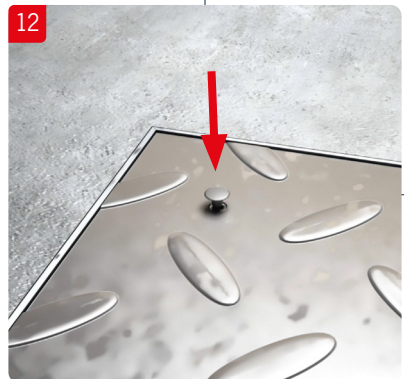

### Order information

Clear opening (A x B)	External dimensions (C x D)	Frame height	Load class (EN 124)	Weight	E	EI	Part No.
[mm]	[mm]	[mm]		[kg]			GS
300 x 300	392x392	90	A15	14,7	E120	EI45	448093
450 x 450	542x542	90	A15	24,7	E120	EI45	448094
500 x 500	592x592	90	A15	28,7	E120	EI45	448095
400 x 400	492x492	90	A15	21	E120	EI45	448096
300 x 300	392x392	90	B125	18,4	E120	EI45	448101
450 x 450	542x542	90	B125	32,2	E120	EI45	448102
500 x 500	592x592	90	B125	36,5	E120	EI45	448103
400 x 400	492x492	90	B125	28,1	E120	EI45	448104
600 x 600	692x692	90	B125	46	E120	EI45	448105
600 x 600	692x692	90	A15	37,5	E120	EI45	448112

Notes:

A large grid of small squares, intended for taking notes. The grid consists of 30 columns and 40 rows of small squares, providing a structured area for handwritten text.

Installation manual  
ACO Access Cover SOLID FR