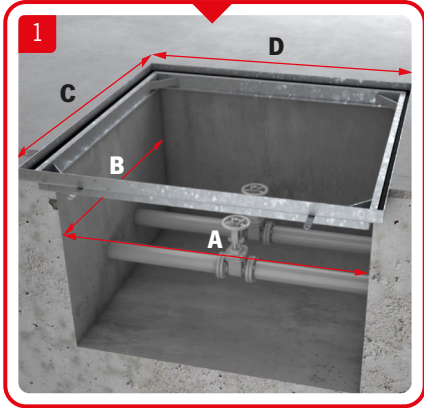

### Order information

Clear opening (A x B)	External dimensions (C x D)	Frame height	Load class (EN 124)	Weight	E	EI	Part No.
[mm]	[mm]	[mm]		[kg]			GS
300 x 300	392x392	90	A15	14,7	E120	EI45	448093
450 x 450	542x542	90	A15	24,7	E120	EI45	448094
500 x 500	592x592	90	A15	28,7	E120	EI45	448095
400 x 400	492x492	90	A15	21	E120	EI45	448096
300 x 300	392x392	90	B125	18,4	E120	EI45	448101
450 x 450	542x542	90	B125	32,2	E120	EI45	448102
500 x 500	592x592	90	B125	36,5	E120	EI45	448103
400 x 400	492x492	90	B125	28,1	E120	EI45	448104
600 x 600	692x692	90	B125	46	E120	EI45	448105
600 x 600	692x692	90	A15	37,5	E120	EI45	448112

Notes:

A large grid of small squares, intended for taking notes. The grid consists of 30 columns and 40 rows of small squares, providing a structured area for handwritten text.

Installation manual  
ACO Access Cover SOLID FR