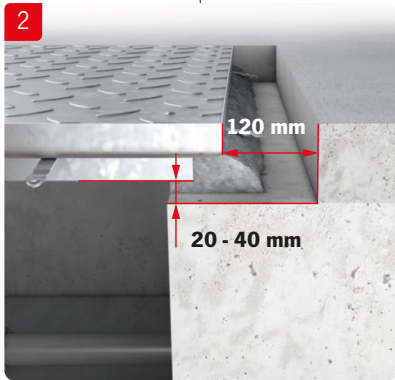

### Order information

Clear opening (A x B)	External dimensions (C x D)	Frame height	Load class (EN 124)	Weight	E	EI	Part No.
[mm]	[mm]	[mm]		[kg]			GS
300 x 300	392x392	90	A15	14,7	E120	EI45	448093
450 x 450	542x542	90	A15	24,7	E120	EI45	448094
500 x 500	592x592	90	A15	28,7	E120	EI45	448095
400 x 400	492x492	90	A15	21	E120	EI45	448096
300 x 300	392x392	90	B125	18,4	E120	EI45	448101
450 x 450	542x542	90	B125	32,2	E120	EI45	448102
500 x 500	592x592	90	B125	36,5	E120	EI45	448103
400 x 400	492x492	90	B125	28,1	E120	EI45	448104
600 x 600	692x692	90	B125	46	E120	EI45	448105
600 x 600	692x692	90	A15	37,5	E120	EI45	448112

Notes:

A large grid of small squares, intended for taking notes. The grid consists of 30 columns and 40 rows of small squares, providing a structured area for handwritten text.

Installation manual  
ACO Access Cover SOLID FR