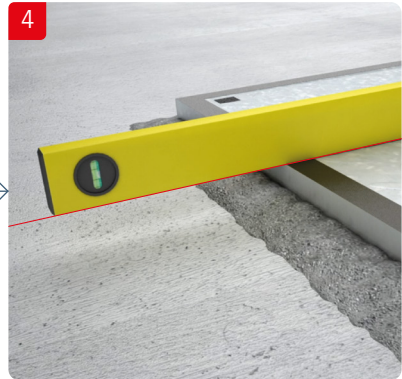

### Order information

Clear opening (A x B)	External dimensions (C x D)	Frame height	Load class (EN 124)	Weight	E	EI	Part No.
[mm]	[mm]	[mm]		[kg]			GS
300 x 300	392x392	90	A15	14,7	E120	EI45	448093
450 x 450	542x542	90	A15	24,7	E120	EI45	448094
500 x 500	592x592	90	A15	28,7	E120	EI45	448095
400 x 400	492x492	90	A15	21	E120	EI45	448096
300 x 300	392x392	90	B125	18,4	E120	EI45	448101
450 x 450	542x542	90	B125	32,2	E120	EI45	448102
500 x 500	592x592	90	B125	36,5	E120	EI45	448103
400 x 400	492x492	90	B125	28,1	E120	EI45	448104
600 x 600	692x692	90	B125	46	E120	EI45	448105
600 x 600	692x692	90	A15	37,5	E120	EI45	448112

Notes:

A large grid of small squares, intended for taking notes. The grid consists of 30 columns and 40 rows of small squares, providing a structured area for handwritten text.

Installation manual  
ACO Access Cover SOLID FR