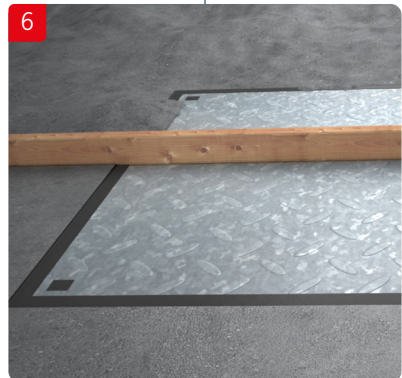

### Order information

Clear opening (A x B)	External dimensions (C x D)	Frame height	Load class (EN 124)	Weight	E	EI	Part No.
[mm]	[mm]	[mm]		[kg]			GS
300 x 300	392x392	90	A15	14,7	E120	EI45	448093
450 x 450	542x542	90	A15	24,7	E120	EI45	448094
500 x 500	592x592	90	A15	28,7	E120	EI45	448095
400 x 400	492x492	90	A15	21	E120	EI45	448096
300 x 300	392x392	90	B125	18,4	E120	EI45	448101
450 x 450	542x542	90	B125	32,2	E120	EI45	448102
500 x 500	592x592	90	B125	36,5	E120	EI45	448103
400 x 400	492x492	90	B125	28,1	E120	EI45	448104
600 x 600	692x692	90	B125	46	E120	EI45	448105
600 x 600	692x692	90	A15	37,5	E120	EI45	448112

Notes:

A large grid of small squares, intended for taking notes. The grid consists of 30 columns and 40 rows of small squares, providing a structured area for handwritten text.

Installation manual  
ACO Access Cover SOLID FR