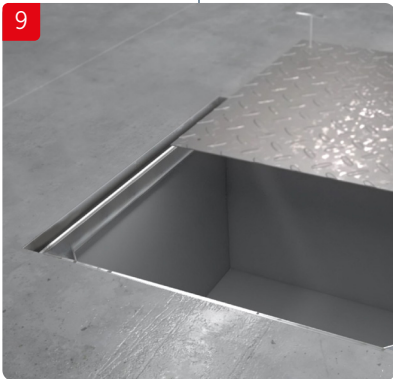

### Order information

Clear opening (A x B)	External dimensions (C x D)	Frame height	Load class (EN 124)	Weight	E	EI	Part No.
[mm]	[mm]	[mm]		[kg]			GS
300 x 300	392x392	90	A15	14,7	E120	EI45	448093
450 x 450	542x542	90	A15	24,7	E120	EI45	448094
500 x 500	592x592	90	A15	28,7	E120	EI45	448095
400 x 400	492x492	90	A15	21	E120	EI45	448096
300 x 300	392x392	90	B125	18,4	E120	EI45	448101
450 x 450	542x542	90	B125	32,2	E120	EI45	448102
500 x 500	592x592	90	B125	36,5	E120	EI45	448103
400 x 400	492x492	90	B125	28,1	E120	EI45	448104
600 x 600	692x692	90	B125	46	E120	EI45	448105
600 x 600	692x692	90	A15	37,5	E120	EI45	448112

Notes:

A large grid of small squares, intended for taking notes. The grid consists of 30 columns and 40 rows of small squares, providing a structured area for handwritten text.

Installation manual  
ACO Access Cover SOLID FR