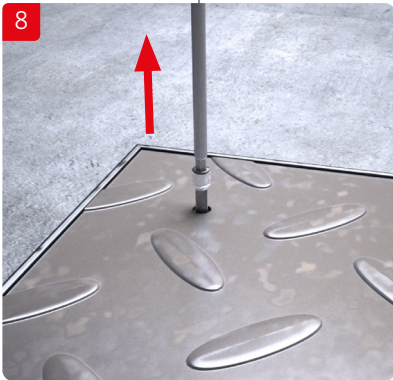

### Order information

Clear opening (A x B)	External dimensions (C x D)	Frame height	Load class (EN 124)	Weight	E	EI	Part No.
[mm]	[mm]	[mm]		[kg]			GS
300 x 300	392x392	90	A15	14,7	E120	EI45	448093
450 x 450	542x542	90	A15	24,7	E120	EI45	448094
500 x 500	592x592	90	A15	28,7	E120	EI45	448095
400 x 400	492x492	90	A15	21	E120	EI45	448096
300 x 300	392x392	90	B125	18,4	E120	EI45	448101
450 x 450	542x542	90	B125	32,2	E120	EI45	448102
500 x 500	592x592	90	B125	36,5	E120	EI45	448103
400 x 400	492x492	90	B125	28,1	E120	EI45	448104
600 x 600	692x692	90	B125	46	E120	EI45	448105
600 x 600	692x692	90	A15	37,5	E120	EI45	448112

Notes:

A large grid of small squares, intended for taking notes. The grid consists of 30 columns and 40 rows of small squares, providing a structured area for handwritten text.

Installation manual  
ACO Access Cover SOLID FR